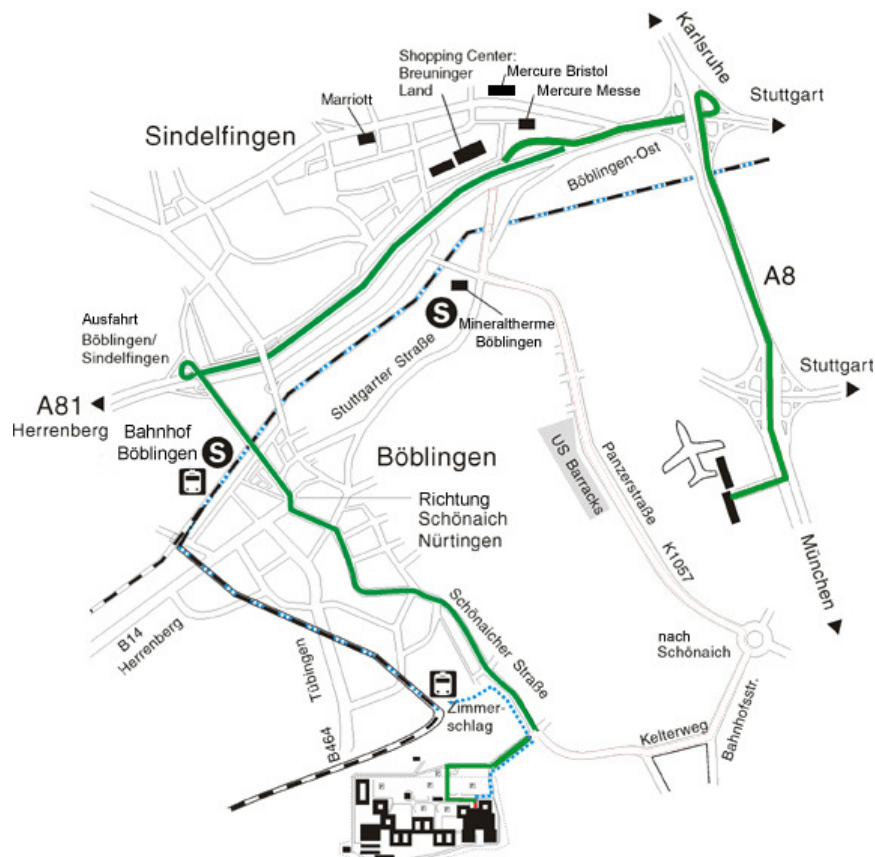

Anfahrtsbeschreibung

IBM Deutschland Research & Development GmbH

Schönaicher Str. 220

71032 Boeblingen

Telefon: 07031-16-3378

Mit dem Auto aus Richtung AB Kreuz Stuttgart-Vaihingen

- Autobahn A81 Ausfahrt **23-Böblingen/Sindelfingen** Richtung **Böblingen** fahren
- Auf **L1185/Rudolf-Diesel-Straße** durch Böblingen Richtung Schönaich/Nürtingen (1,5 km)
- **Links** halten bei **L1185/Poststraße**
- Bei **Klaffensteinstraße/L1185 rechts** abbiegen
- Weiter auf der L1185 (2,8 km)
- Nach überqueren der Bahngleise außerhalb Böblingens die nächste Straße rechts zur IBM.

Mit dem Auto aus Richtung Herrenberg

- Autobahn A81 Ausfahrt **23-Böblingen/Sindelfingen** Richtung **Böblingen** fahren
- Auf **L1185/Rudolf-Diesel-Straße** durch Böblingen Richtung Schönaich/Nürtingen (1,5 km)
- **Links** halten bei **L1185/Poststraße**
- Bei **Klaffensteinstraße/L1185 rechts** abbiegen
- Weiter auf der L1185 (2,8 km)
- Nach überqueren der Bahngleise außerhalb Böblingens die nächste Straße rechts zur IBM.

Mit dem Zug:

- Am Hauptbahnhof Stuttgart die S-Bahn S1 in Richtung Herrenberg nehmen
- Am Bahnhof Böblingen aussteigen
- Umsteigen in die Schönbuchbahn (Gleis 1)
- An der Haltestelle "Zimmerschlag" aussteigen. Von dort sind es ca. 400 Meter zu Fuß.
- Oder am ZOB in Böblingen den Bus Nr. 709 zum Rauhen Kapf nehmen, von dort sind es ca. 200 Meter Fußweg